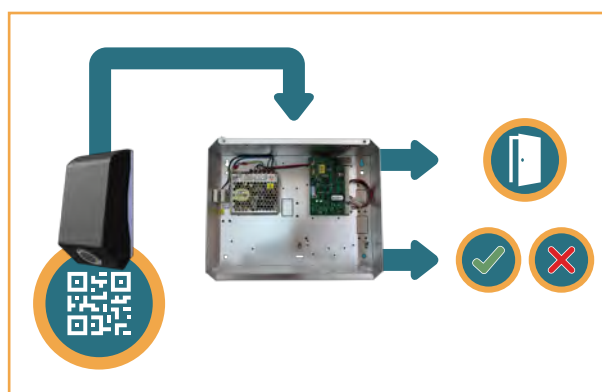

GreenPass-400

De **GreenPass-400** is autonoom, discreet, snel, vertrouwelijk en anoniem. Er is geen menselijke tussenkomst vereist om de geldigheid te controleren van het digitaal Europees Covid certificaat.

Het is een oplossing die een signaal geeft dat we kunnen combineren met de reeds aanwezige toegangscontrole. Zo kan je alleen toegang krijgen als het certificaat geldig is. Dit signaal kan ook worden gebruikt om een deur te ontgrendelen of het activeren van een indicatielampje.

Om te voorkomen dat meerdere personen passeren met dezelfde QR-code kan een geldig certificaat niet meerdere keren na elkaar worden gescand (Time Anti-Pass Back).

De GreenPass-400 omvat ook de volgende volgende functionaliteiten:

- Netwerk voor de toepassing van Time Antipas back ingeval dat verschillende GreenPass-100's zijn geïnstalleerd bij verschillende ingangen;
- Raadpleging van de gebeurtenissen;
- 230 Vac voeding met batterij in optie 7Ah;
- Intermitterend of continu geluidssignaal in geval van weigering;
- Uitgangsrelais voor externe indicator (niet meegeleverd);
- Bedrading van de lezer voor integratie in de omgeving en op plaatsen op een afstand t.o.v. de schakelkast.